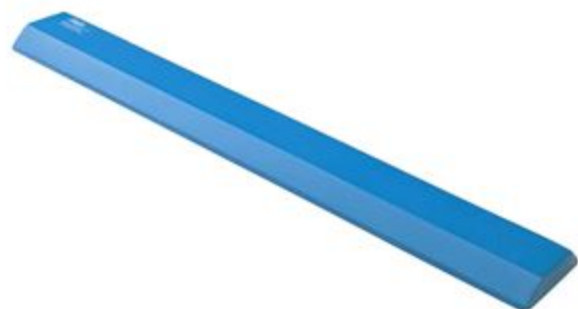

トレーニングからリハビリテーションまで、バランス&体幹強化に最適なスイス製マット。

# バランスパッド

清潔なトレーニング環境を維持。  
防水加工がされており、汚れてしまっても  
まご洗いができます。  
マットは原料段階から抗菌処理を施している  
ため、菌の増殖を防ぎ、安心です。

クローズドセル構造なので身体にやさしい弾力と保温性。  
細かい気泡(セル)を無数に含んだ構造なので、薄くても弾力があり、ショックをやわらげます。  
軽く持ち運びやすく、耐久性に優れています。  
体温を保持し、床面の冷たさを伝えません。  
柔らかすぎず硬すぎず、理想的な弾性を実現。  
適度なクッション性を保ち、身体におよぶ衝撃を最小限に抑えます。

エアレックスマット

硬いマット

柔らかいマット

## バランスビーム

送料 A

AMB-BM(ブルー) ¥23,800

平均台のような細長い形状で、歩行バランスを効果的に向上。  
ステップ・歩行動作バランスの協調性回復・向上運動に幅広く使えます。

寸法 外形/1600(L)×240(W)×60(H)mm  
上辺部幅/130mm

質量 約0.9kg