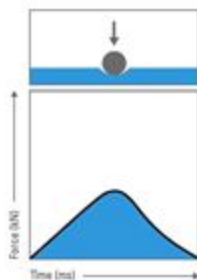

清潔なトレーニング環境を維持。
防水加工がされており、汚れてしまっても
まご洗いができます。
マットは原料段階から抗菌処理を施している
ため、菌の増殖を防ぎ、安心です。

クローズドセル構造なので身体にやさしい弾力と保温性。
細かい気泡(セル)を無数に含んだ構造なので、薄くても弾力があり、ショックをやわらげます。
軽く持ち運びやすく、耐久性に優れています。
体温を保持し、床面の冷たさを伝えません。
柔らかすぎず硬すぎず、理想的な弾性を実現。
適度なクッション性を保ち、身体におよぶ衝撃を最小限に抑えます。