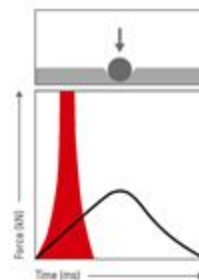

トレーニングからリハビリテーションまで、バランス&体幹強化に最適なスイス製マット。

バランスパッド

清潔なトレーニング環境を維持。
防水加工がされており、汚れてしまっても
まご洗いができます。
マットは原料段階から抗菌処理を施している
ため、菌の増殖を防ぎ、安心です。

クローズドセル構造なので身体にやさしい弾力と保温性。
細かい気泡(セル)を無数に含んだ構造なので、薄くても弾力があり、ショックをやわらげます。
軽く持ち運びやすく、耐久性に優れています。
体温を保持し、床面の冷たさを伝えません。
柔らかすぎず硬すぎず、理想的な弾性を実現。
適度なクッション性を保ち、身体におよぶ衝撃を最小限に抑えます。

柔らかいマット

バランスビーム

送料 A

AMB-BM(ブルー) ¥23,800

平均台のような細長い形状で、歩行バランスを効果的に向上。
ステップ・歩行動作バランスの協調性回復・向上運動に幅広く使えます。

寸法 外形/1600(L)×240(W)×60(H)mm
上辺部幅/130mm

質量 約0.9kg

エアレックスマット

フィットネスはもちろん、介護予防の現場でも活躍。

詳しくは
P.136

評価測定

運動療法

水治療法

物理療法

救急

ADL・
作業療法

言語療法

自立支援
機器

衛生・
防災

入浴装置

介護予防

メディカル
フィットネス

筋力
トレーニング

ROM
エクササイズ

バランス
訓練

起立・
歩行訓練

有酸素
トレーニング

リハビリ
テーション
室備品