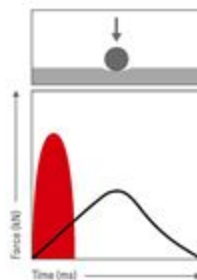

# バランスパッド

清潔なトレーニング環境を維持。  
防水加工がされており、汚れてしまっても  
まご洗いができます。  
マットは原料段階から抗菌処理を施している  
ため、菌の増殖を防ぎ、安心です。

クローズドセル構造なので身体にやさしい弾力と保温性。  
細かい気泡(セル)を無数に含んだ構造なので、薄くても弾力があり、ショックをやわらげます。  
軽く持ち運びやすく、耐久性に優れています。  
体温を保持し、床面の冷たさを伝えません。  
柔らかすぎず硬すぎず、理想的な弾性を実現。  
適度なクッション性を保ち、身体におよぶ衝撃を最小限に抑えます。

エアレックスマット

硬いマット

柔らかいマット

## バランスビーム

送料 A

AMB-BM(ブルー) ¥23,800

平均台のような細長い形状で、歩行バランスを効果的に向上。  
ステップ・歩行動作バランスの協調性回復・向上運動に幅広く使えます。

寸法 外形/1600(L)×240(W)×60(H)mm  
上辺部幅/130mm

質量 約0.9kg