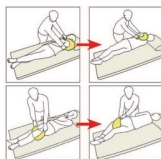

- 身体のラインに沿った形にグリップを加えた使いやすい体位変換器です。
- 仰臥位から側臥位への体位変換が容易に行えます。

Positioning Cushion

体位変換器 パナナターン

コード	品番	規格	サイズ(W×H)	価格(税別)
① 24-3010-00	KE-P151	L	420×1400mm	¥18,000
② 24-3010-01	KE-P152	M	310×1090mm	¥14,000
③ 24-3010-02	KE-P153	S	210×460mm	¥8,000

※材質：中綿＝ポリエステルフォーム、中カバー＝ポリエステル100%、外カバー＝ポリエステル100%
※取り扱い：洗濯(40℃以下・ネット使用)、脱水(40℃以下)、乾燥機(80℃以下)

※表記の内容は2019年4月現在のものです。諸般の事情により予告なく変更・中止の場合もございますので、あらかじめご了承ください。

ふりがな		ふりがな	
貴社名		ご担当者名	
ふりがな			
御住所	〒		
電話番号		FAX番号	
メールアドレス			
ご注文商品			
例) 01-0101-01 丸椅子 レッド 3個			
ご要望			