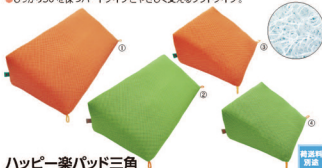

Positioning Cushion

- 洗えて、通気性良く高反発。
- 身体の間やマットレスの下に差し込める便利な三角のポジショニングクッション。
- しっかり30°を保つハードタイプとやさしく支えるソフトタイプ。

## ハッピー楽パッド三角

コード	品番	規格	入数	価格(税別)
① 24-6481-00	9150	標準・ハード	2コ	¥15,000
② 24-6481-01	9148	標準・ソフト	2コ	¥15,000
③ 24-6481-02	9149	ミニ・ハード	2コ	¥10,000
④ 24-6481-03	9147	ミニソフト	2コ	¥10,000

※サイズ:①②400×200×100mm③④200×200×100mm※重量:①360g②280g③150g④140g※材質:中身=合成繊維(ポリエステル系繊維),カバー=ポリエステル100%カラー:①③オレンジ②④グリーン※取り扱い:洗濯○(手洗い),脱水×,乾燥機×※TAISコード:①②00747-000027③④00747-000028