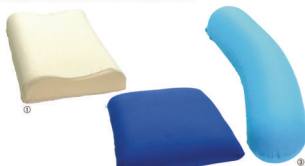

Positioning Cushion

- マッシュマロタッチで気持ちいい高反発まくら。
- ヘタリにくく、耐久性に優れています。
- 枕以外にも背当てや腰当てなどにも使用できます。

ラクラのまくら

コード	品番	機能	カラー	価格(税別)
① 24-6480-00	RK-QPS-BE	ウェーブピロー\$	アイボリー	¥9,000
② 24-6480-01	RK-SPS-NV	マルチパッドS	ネイビー	¥9,000
③ 24-6480-02	RK-WX1-CB	ワーム(抱き枕)	ブルー	¥10,000

※サイズ:①W500×D300×H70/90mm②W500×D350×H90mm③φ170×870mm※重量:①②800g③1000g※材質:中材=天然ラテックス、アウターカバー=ナイロン85%・ポリウレタン15%
※天日干し不可

※表記の内容は2019年4月現在のものです。諸般の事情により予告なく変更・中止の場合もございますので、あらかじめご了承ください。

ありがな		ありがな	
貴社名		ご担当者名	
ありがな			
御住所	〒		
電話番号		FAX番号	
メールアドレス			
ご注文商品			
例) 01-0101-01 丸椅子 レッド 3個			
ご要望			