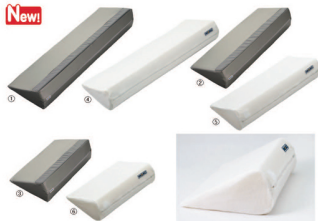

Positioning Cushion

New!

- 30°の角度で傾斜時のポジショニングを安定して行うためのクッションです。
- 防水タイプは防水抗菌防臭カバーを採用し、カバーにすべり止めを配置。
- 通気タイプはムシにくく熱がこもり難いです。

サーティパッド

お取り寄せ

コード	品番	規格	価格(税別)
① 24-7751-00	DSP-800	防水タイプ	¥10,000
② 24-7751-01	DSP-600	防水タイプ	¥8,000
③ 24-7751-02	DSP-400	防水タイプ	¥6,000
④ 24-7751-03	DSC-111-800	通気タイプ	¥10,000
⑤ 24-7751-04	DSC-111-600	通気タイプ	¥8,000
⑥ 24-7751-05	DSC-111-400	通気タイプ	¥6,000

※表記の内容は2019年4月現在のものです。諸般の事情により予告なく変更・中止の場合もございますので、あらかじめご了承ください。

お名前	お名前		
貴社名	ご担当者名		
お名前			
御住所	〒		
電話番号	FAX番号		
メールアドレス			
ご注文商品			
例) 01-0101-01 丸椅子 レッド 3個			
ご要望