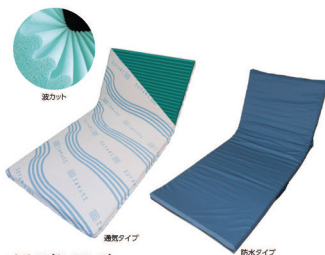

## Foam Mattress

- 表面の波カットが背上げ時のずれ力を効果的に吸収します。
- 本体に吸放湿性に優れたテンセル/バウダーを結合し、通気性も抜群です。
- 8万回の圧縮テストで復元率99%の耐久性を誇ります。
- 本体とカバーは水洗いが可能(本体・通気カバー-60℃以下、防水カバー-40℃以下)。
- 上敷タイプ。

## すやり(SUYARI)

コード	品番	規格	サイズ(W×L×H)	価格(税別)
① 24-6178-00	SMS8310	通気タイプ	830×1910×70mm	¥49,800
② 24-6178-01	SMS9110	通気タイプ	910×1910×70mm	¥49,800
③ 24-6178-10	SMS8311	防水タイプ	830×1910×65mm	¥59,800
④ 24-6178-11	SMS9111	防水タイプ	910×1910×65mm	¥59,800

●重量:①③5.5kg②④6.0kg ●材質:マット=ウレタンフォーム、カバー=①②ポリエステル③④ポリエステル・ポリウレタン ●カラー:①②ホワイト×ブルー③④ブルー ●TAISコード:①②00428-000035③④00428-000036

※表記の内容は2019年4月現在のものです。諸般の事情により予告なく変更・中止の場合もございますので、あらかじめご了承ください。

ありがな		ありがな	
貴社名		ご担当者名	
ありがな			
御住所	〒		
電話番号		FAX番号	
メールアドレス			
ご注文商品			
例) 01-0101-01 丸椅子 レッド 3個			
ご要望			