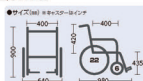

Automatic Braking Aluminum Wheelchair

- 立ち上がると自動でノンバックブレーキが作動し、転倒事故を未然に防ぎます。
- 専用クッションを標準装備(クッション含む前座高475mm)。

自動ブレーキ付車いす とまっティ

詳細

コード	品番	規格	価格(税別)
① 24-3999-00	MBY-47B	背折れ	¥105,000

※折りたたみ寸法:W380×D1960×H750mm※重量:16.7kg※材質:アルミ※耐荷重:100kg