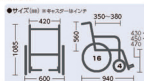

## Tilting and Reclining Wheelchair

- 座面高さを3段階で調節できます。
- ヘッドサポート高さをワンタッチで調節可能です。
- 運動ドラロックで横からも後ろからも操作が可能です。

### ティルト&リクライニング車いす マイチルトリジッド3D

組立  
商品

送料別  
特価

作業者  
専用

コード	品番	価格(税別)
① 24-6621-00	NH-RD3D	¥189,000

※ティルト・リクライニング角度:90~125°・重量:24.1kg・材質:アルミ・耐荷重:100kg・TAIS  
コード:00066-000338

※ご注文の際には、□□にサブコードをご指定ください。

(サブコード/カラー)