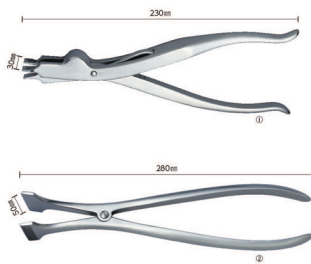

Gypsum Spreader

ギブス開排器

一般
工具

| コード | 規格 | サイズ(全長) | 価格(税別) |
|--------------|-----|---------|---------|
| ① 23-3060-00 | 3弁式 | 230mm | ¥33,000 |
| ② 23-3061-00 | 2弁式 | 280mm | ¥25,000 |

※材質:ステンレス

※表記の内容は2019年4月現在のものです。諸般の事情により予告なく変更・中止の場合もございますので、あらかじめご了承ください。