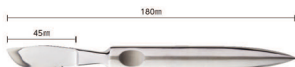

Gypsum Scissors (Esmarch)

ギブス刀(エスマルヒ氏)

一般
ウチリ

コード	サイズ(刃高×全長)	価格(税別)
① 22-2004-00	45×180mm	¥4,900

※表記の内容は2019年4月現在のもので、諸般の事情により予告なく変更・中止の場合もございますので、あらかじめご了承ください。

ふりがな		ふりがな	
貴社名		ご担当者名	
ふりがな			
御住所	〒		
電話番号		FAX番号	
メールアドレス			
ご注文商品			
例) 01-0101-01 丸椅子 レッド 3個			
ご要望			