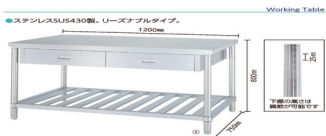

製品情報 Products Information

ステンレス作業台(引出付)

ふりがな
ご担当者名

FAX番号