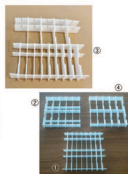

Flexible Ampoule Case Partitions

- 仕切りが簡単に移動でき、使いやすい形に変えられます。
- 段差を設けてあり、アンプルが取り出しやすい仕様です。

使用例

アンプルケース用自在仕切り

コード	規格	価格(税別)
① 24-6294-00	No.1	¥3,400
② 24-6294-01	No.2	¥3,400
③ 24-6294-02	No.3	¥3,600
④ 24-6294-03	No.4	¥4,200

●サイズ:W150×D140×H25mm ●材質:ポリプロピレン

※表記の内容は2019年4月現在のものです。諸般の事情により予告なく変更・中止の場合もございますので、あらかじめご了承ください。

ふりがな 貴社名		ふりがな ご担当者名	
ふりがな 御住所	〒		
電話番号		FAX番号	
メールアドレス			
ご注文商品			
例) 01-0101-01 丸椅子 レッド 3個			
ご要望			