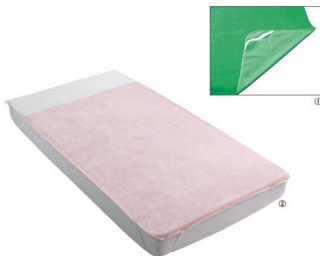

## Waterproof Sheet

- 100×200cmの大きなサイズでエアマットや寝具をカバーするシートです。
- 表面は吸水性が良く、天然抗菌「キトサン」を配合していますので不快な臭いを防ぎます。
- 四隅にゴムバンドをつけており、シート交換が簡単です。

## ケアカバーエアマット防水シート

商品料  
別表

コード	カラー	サイズ(幅×長さ)	価格(税別)
① 23-5508-00	グリーン	1000×2000mm	¥5,000
② 23-5508-01	ピンク	1000×2000mm	¥5,000

※材質：表面⇒アクリル、基布⇒ポリエステル、白布部⇒ポリエステル、裏面⇒ポリウレタン※取り扱い洗濯○、脱水○、乾燥機○(80℃以下)

※表記の内容は2019年4月現在のものです。諸般の事情により予告なく変更・中止の場合もございますので、あらかじめご了承ください。