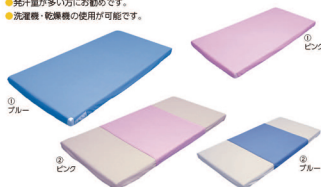

Waterproof Sheet

- 吸水スピードが速く表面はサラサラ。寝床の湿気を解消する機能シート。
- 発汗量が多い方にお勧めです。
- 洗濯機・乾燥機の使用が可能です。

ハイパー除湿シート(吸水拡散タイプ)

コード	規格	サイズ(幅×長さ)	価格(税別)
① 20-6500-00 <input type="checkbox"/>	ボックス全身	960×1960mm	¥6,100
② 20-6500-01 <input type="checkbox"/>	ハーフ	1400×900mm	¥3,000

●材質:ポリエステル●取り扱い:洗濯○、脱水○、乾燥機○

※ご注文の際には、にサブコードをご指定ください。

(サブコード/カラー)

01	ブルー	02	ピンク
----	-----	----	-----

※表記の内容は2019年4月現在のものです。諸般の事情により予告なく変更・中止の場合もございますので、あらかじめご了承ください。

ふりがな 貴社名		ふりがな ご担当者名	
ふりがな 御住所	〒		
電話番号		FAX番号	
メールアドレス			
ご注文商品			
例) 01-0101-01 丸椅子 レッド 3個			
ご要望			