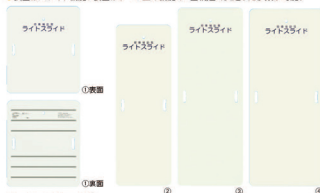

Transfer Board

- ●簡単な作業でスムーズに移乗でき、作業の負担を大幅に軽減します。
- ●表面はスライド機能、裏面はすべり止め機能の2面構造で安定した移乗が可能。

ライトスライド

コード	品番	サイズ	価格(税別)
① 24-4290-00	LS-H	W635×L750×H4mm	¥20,000
② 24-4290-01	LS-S	W480×L1400×H4mm	¥34,000
③ 24-4290-02	LS-M	W560×L1525×H4mm	¥35,000
④ 24-4290-03	LS-L	W635×L1525×H4mm	¥36,000

※表記の内容は2019年4月現在のものです。諸般の事情により予告なく変更・中止の場合もございますので、あらかじめご了承ください。

ふりがな		ふりがな	
貴社名		ご担当者名	
ふりがな			
御住所	〒		
電話番号		FAX番号	
メールアドレス			
ご注文商品			
	例) 01-0101-01 丸椅子 レッド 3個		
ご要望