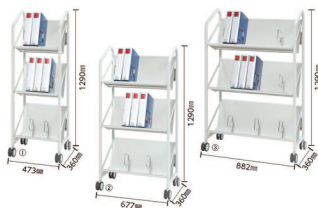

Filing Trolley

- ●見やすい斜めラックを採用したファイルワゴンです。
- ●仕切りはスライド式で左右に移動できます。

ファイルサポートワゴン(3段)

組立
商品
配送料
別注

コード	品番	サイズ	価格(税別)
① 24-5608-00	CR-F5W340-W	W473×D360×H1290mm	¥50,500
② 24-5608-01	CR-F5W360-W	W677×D360×H1290mm	¥60,000
③ 24-5608-02	CR-F5W380-W	W882×D360×H1290mm	¥68,500

※表記の内容は2019年4月現在のものです。諸般の事情により予告なく変更・中止の場合もございますので、あらかじめご了承ください。

ふりがな		ふりがな	
貴社名		ご担当者名	
ふりがな			
御住所	〒		
電話番号		FAX番号	
メールアドレス			
ご注文商品			
例) 01-0101-01 丸椅子 レッド 3個			
ご要望