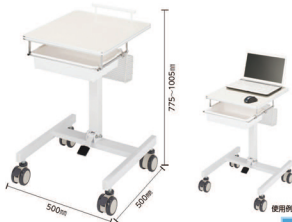

Chart Trolley

New!

- ガス圧昇降式で足踏みステップにより、上下昇降が可能です。
- バッテリー、コードの収納に便利なラック付。

**PCカート**特選料
質選

コード	品番	サイズ	価格(税別)
① 24-7936-00	No.2	W500×D500×H775-1005mm	¥72,000

※天板寸法:W450×D500mm ●重量:16kg ●材質:フレーム=スチール(粉体塗装) 天板=メラミン化粧合板 ●キャスター=φ75mm(双輪・ストップバー2コ付) ●耐荷重:15kg