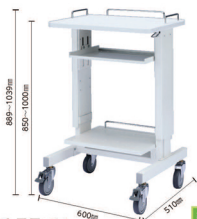

Computer Trolley

- ガスダンパーによる上下昇降機構は、レバーを引くだけの簡単操作。
- マウスも使える大型の天板を採用しています。

電子カルテラック

コード	品番	価格(税別)
① 24-4226-00	RAC-HP95CN	¥98,000

※サイズ:W600×D510×H889~1039mm※天板寸法:W600×D430mm※重量:27.4kg※材質:フレーム=下巻=スチール、天板=木製(ノアティツルボード)、メラミン化粧板※キャスター:φ100mm(静音・ストッパー2コ付)※耐荷重:65kg