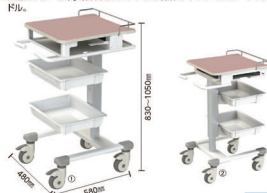

Computer Trolley

New!

- 巡回向きの軽量、スリムサイズ。
- 17インチPC対応天板。天板下収納スペース前方にはA4ファイル、PC用補助バッテリーの収納に、後方はACアダプタや余剰コードが収納できます。
- 天板とトレーが同時昇降し、ハンドルは操作しやすいセパレートハンドル。

電子カルテワゴン

コード	品番	規格	価格(税別)
① 24-7177-00	RKW-601S	トレー内割	¥128,000
② 24-7177-01	RKW-603S	トレー外割	¥128,000

※表記の内容は2019年4月現在のものです。諸般の事情により予告なく変更・中止の場合もございますので、あらかじめご了承ください。

ふりがな		ふりがな	
貴社名		ご担当者名	
ふりがな			
御住所	〒		
電話番号		FAX番号	
メールアドレス			
ご注文商品			
例) 01-0101-01 丸椅子 レッド 3個			
ご要望