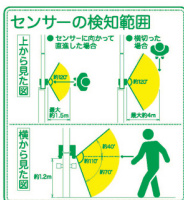

Door Open Sensor Alarm

New!

- ライトの点滅で扉の反対側に人がいることを知らせます。扉が急に開くことによる衝突の危険性に警目を喚起した、人感センサー付きライトです。
- 本体はマグネット式で扉を挟むように簡単に取り付けられ、人感センサーが感知すると、ライトが点滅し扉の反対側に人がいることを知らせます。
- 本体の表示シートは、イラストで注意を促す「アイコンシート」、文字で注意を促す「注意文シート」、用途に合わせたオリジナルでデザインできる「無地シート」の3種類を選択できます。

扉につけるお知らせライト

コード	品番	サイズ	価格(税別)
① 24-7122-00	TAL10ミト	W103×D30×H76mm	¥8,000
※重量:約140g※材質:ABS※電源:単3乾電池×3コ(別売)※付属品:表示シート(規格用、子機用共に3種各1枚)			

※表記の内容は2019年4月現在のものです。諸般の事情により予告なく変更・中止の場合もございますので、あらかじめご了承ください。

ふりがな		ふりがな	
貴社名		ご担当者名	
ふりがな			
御住所	〒		
電話番号		FAX番号	
メールアドレス			
ご注文商品			
例) 01-0101-01 丸椅子 レッド 3個			
ご要望			