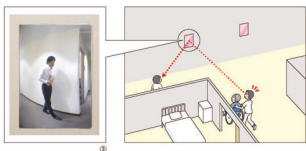

世界初!! フラットなのに視野が広い「FFミラー」。院内通路の衝突防止に役立ちます。

- 通行する人たちは、正面のミラーを見るだけで、通路の死角が自然と目に入り、安心通行できます。
- 設置は、室内通路の目の高さにも両面テープで貼るだけ。
- 室内専用。

左右用の仕様(大・小)の選び方

- 鏡の大きさは(大)は(小)の約2倍です

見えない所で視野が広がります

左右用

片側用

FFミラー通路

左右用(通路の左右両側を見たい時)

コード	品番	サイズ(鏡×厚さ×鏡)	仕様(鏡の大きさ)	価格(税別)
① 23-6731-00	FT22	220×4.1×165mm	小	¥28,000
② 23-6731-01	FT46	460×4.1×330mm	大	¥48,000

●重量:①170g②680g●材質:特殊プラスチック●取付方法:強力両面テープ貼り

片側用(L字路や通路の片側を見たい時)

コード	品番	サイズ(鏡×厚さ×鏡)	価格(税別)
① 23-6731-06	FT23A	230×4.1×330mm	¥24,000