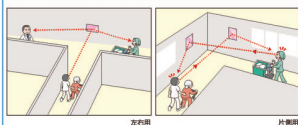

世界初!! フラットなのに視野が広い「FFミラー」。院内通路の衝突防止に役立ちます。

- 通行する人たちは、正面のミラーを見るだけで、通路の死角が自然と目に入り、安心通行できます。
- 設置は、室内通路の目の高さにも両面テープで貼るだけ。
- 室内専用。

左右用の仕様(大・小)の選び方

- 鏡の大きさは(大)は(小)の約2倍です

見えない所で視野が広がります

左右用

片側用

FFミラー通路

左右用(通路の左右両側を見たい時)

コード	品番	サイズ(鏡×厚さ×鏡)	仕様(鏡の大きさ)	価格(税別)
① 23-6731-00	FT22	220×4.1×165mm	小	¥28,000
② 23-6731-01	FT46	460×4.1×330mm	大	¥48,000

●重量:①170g②680g●材質:特殊プラスチック●取付方法:強力両面テープ貼り

片側用(L字路や通路の片側を見たい時)

コード	品番	サイズ(鏡×厚さ×鏡)	価格(税別)
① 23-6731-06	FT23A	230×4.1×330mm	¥24,000