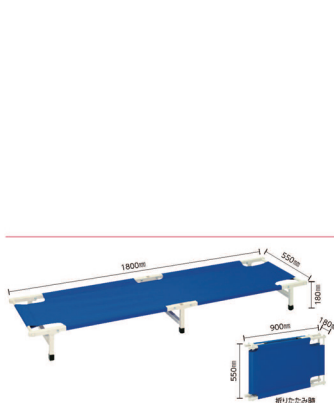

Folding Bed

●簡単に設置・収納できる折りたたみ式簡易ベッドです。

## キャンパスベッド

要注  
生番

コード	品番	サイズ	価格(税別)
① 23-6865-00	TB-794	W550×L1800×H180mm	¥45,000
※折りたたみ寸法:W550×L900×H180mm※重量:約7.5kg※耐荷重:約150kg※材質:本枠=スチール(粉体塗装)、張地=ナイロン(裏面ポリ塩化ビニール加工)			
※ご注文の際は、上口にサブコードをご指定ください。			
(サブコード/カラー)			
01	ブルー	02 グリーン	03 エンジ
			04 ブラック