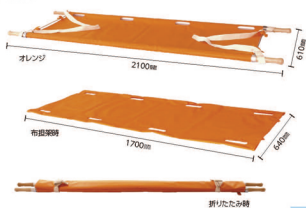

Stretcher

- 5色から選べるカラー担架。
- パイプを用いて通常の担架として、パイプを抜いて布担架としても使用できます。
- 肩紐付。

## カラー担架(布担架兼用)

 商品  
 詳細

コード	材質(フレーム)	価格(税別)							
① Z3-5705-00 □ □	アルミ	¥27,600							
●サイズ:W610×L2100mm ●布担架寸法:W640×L1700mm ●重量:約4.9kg ●耐荷重:100kg ●材質(生地):ターボパン(防炎加工) ※ご注文の際は上記□□にサブコードをご指定ください。 (サブコード/カラー)									
01	オレンジ	02	ブルー	03	グリーン	04	グレー	05	白