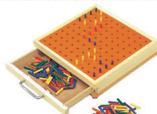

Pegboard

- リハビリテーション科のスタンダードアイテム。
- 収納・整理に便利な引出がセットされています。
- 台の表面には4ヶ所ゴム付きで、ズレにくい構造です。

中型ペグボードセット

コード	品番	価格(税抜)
① 23-7293-00	M14183	¥18,000
<small>※構成品:本体、ペグ(赤・橙・黄・青・紫)×各40本、ペグ(緑)×44本 ※サイズ:本体=W273×D293×H73mm ※重量:約1140g ※材質:台=天然木・MDF、ペグ=天然木</small>		