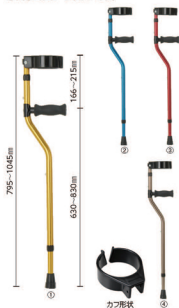

Crutch(Medium)

- 歩行リハビリ時に正しい姿勢で使用できるように考案されたエルボークラッチです。

セブンスエルボークラッチ(ミディアム)

※価格

コード	品番	カラー	価格(税別)
① 23-5178-00	SE-21B	ゴールド	¥9,100
② 23-5178-01	SE-22B	ブルー	¥9,100
③ 23-5178-02	SE-23B	レッド	¥9,100
④ 23-5178-03	SE-24B	ブロンズ	¥9,100

●サイズ(全長):795~1045mm ●カフ寸法:φ90mm ●重量:575g ●材質:アルミ

交換用足ゴム

コード	品番	サイズ	価格(税別)
⑤ 23-6235-20	No.17	φ19mm	¥500

※表記の内容は2019年4月現在のものです。諸般の事情により予告なく変更・中止の場合もございますので、あらかじめご了承ください。

ふりがな		ふりがな	
貴社名		ご担当者名	
ふりがな			
御住所	〒		
電話番号		FAX番号	
メールアドレス			
ご注文商品			
例) 01-0101-01 丸椅子 レッド 3個			
ご要望			