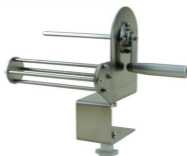

Manual Sandage Roller

- 1回転で1巻の1:1タイプ。
- 4本のスタイで包帯をしっかり巻くことができます。

包帯巻器 パンロールS

コード	品番	規格	価格(税別)
① 24-6189-00	WMA-KK02	手動式	¥19,800

※適用包帯幅:100mm ※材質:本体=ステンレス/ハンドル=固定/プーアルミ

※表紙の内容は2018年4月現在のもので、建機の事情により予告なく変更・中止の場合もございますので、あらかじめご了承ください。