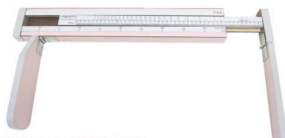

Folding Baby Height Measure

- 薄型・コンパクト設計。折りたたみ式ですので、持ち運びや収納に便利です。
- 目盛板に男女別月齢標準目盛が表示されていますので、発育状況の把握の参考になります。
- シックハウス対応品です。

乳児用三ツ折型身長計

コード	品番	カラー	価格(税別)
① 23-6883-00	YS802-P	ピンク	¥19,000
●測定範囲:45.0~90.0cm ●折りたたみ寸法:W535×D95×H65mm ●重量:約1.0kg ●材質:メラミン化粧板・ポリ合板			