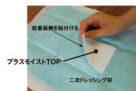

Dressing Pad

- ガーゼなどと併用する新タイプのドレッシング材です。
- 吸収体構造を持たないことで、極めて低コスト・経済的です。
- 手間なく簡単に処置できます。
- ムシにくく、カブレにくい素材です。
- ②は1枚ずつ梱包されています。

①

②

ガーゼや絹おむつ等の二次ドレッシング材に貼り付け、ドレッシング材と一体化して使えます。

プラスモイストTOP

コード	品番	規格	サイズ	価格(税別)
① 23-6177-00	TA1D	未滅菌	200×250mm	¥5,000