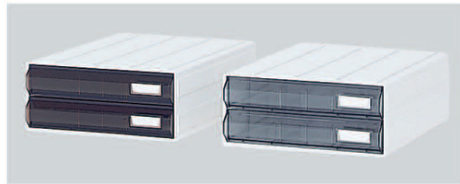

Drawer Storage Tray(Caseter)

- 仕切板で2～12分割可能。
- 仕切板は別売です。

カセッター

コード	品番	規格	価格(税別)
① 01-3030-02-□□	HB5-002	B5	¥5,400

●サイズ:W240×D312×H102mm ●引出内寸:W222×D286×H39mm(2コ) ●材質:外枠=ABS樹脂、引出し=PS樹脂

※ご注文の際には、□□にサブコードをご指定ください。

(サブコード/引出カラー)

01	透明	02	アンバー
----	----	----	------

仕切板

コード	品番	価格(税別)
② 01-3131-02	HB5-002タテ	¥150
③ 01-3131-03	HB5-002ヨコ	¥140

※表記の内容は2019年4月現在のものです。諸般の事情により予告なく変更・中止の場合もございますので、あらかじめご了承ください。

ふりがな 貴社名		ふりがな ご担当者名	
ふりがな 御住所	〒		
電話番号		FAX番号	
メールアドレス			
ご注文商品			
例) 01-0101-01 丸椅子 レッド 3個			
ご要望			