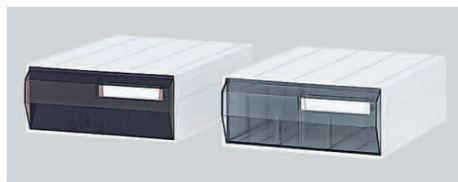

Drawer Storage Tray(Caseter)

- 仕切板で2～12分割可能。
- 仕切板は別売です。

カセッター

コード	品番	規格	価格(税抜)
① 01-3030-01 <input type="checkbox"/>	HB5-001	B5	¥5,000

●サイズ:W240×D312×H102mm ●引出内寸:W222×D284×H86mm(1コ) ●材質:外枠=ABS樹脂、引出=PS樹脂

※ご注文の際は、にサブコードをご指定ください。

(サブコード/引出カラー)

01	透明	02	アンバー
----	----	----	------

仕切板

コード	品番	価格(税抜)
② 01-3131-00	HB5-001 タテ	¥170
③ 01-3131-01	HB5-001 ヨコ	¥150

※表記の内容は2019年4月現在のものです。譲渡の事情により予告なく変更・中止の場合もございますので、あらかじめご了承ください。