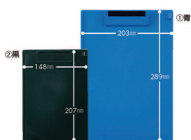

Clipboard

- B5・B6の小型サイズ。
- ペンホルダー付。

ボールペン、鉛筆などを
挟めるペンホルダー

クリップボード

コード	品番	規格	価格(税別)
① 24-3511-00	CB-300	B5・タテ	¥480
② 24-3511-01	CB-400	B6・タテ	¥300

※サイズ(タテ×ヨコ×厚):①289×203×23(2)mm②207×148×20(1.8)mm 材質:再生ABS
※ご注文の際は、上記にサブコードをご指定ください。