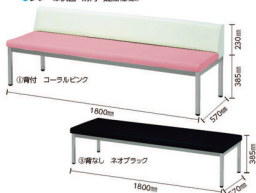

Waiting Room Bench

**New!**

- 背と座はツートン(柄)でかわいらしさを演出。背付と背なしの2種類からお選びいただけます。
- レザーは抗菌・防汚・難燃仕様。

**ロビーチェア**

背付

組立  
商品受注  
生産

コード	品番	サイズ	価格(税別)
① 24-7317-00	ZRS-18A	W1800×D570×H615mm	税別 ¥63,000
② 24-7317-01	ZRS-15A	W1500×D570×H615mm	税別 ¥56,000

※座面高: 385mm ※材質: 本体=木枠・ウレタン、脚部=スチール、張地=ビニールレザー=カウチ  
(背面): ミルキーホワイト  
※ご注文の際には、□□にサブコードをご指定ください。

組立  
商品受注  
生産

背なし

コード	品番	サイズ	価格(税別)
③ 24-7317-02	ZRS-18B	W1800×D570×H385mm	税別 ¥43,000
④ 24-7317-03	ZRS-15B	W1500×D570×H385mm	税別 ¥36,000

※材質: 本体=木枠・ウレタン、脚部=スチール、張地=ビニールレザー  
※ご注文の際には、□□にサブコードをご指定ください。

【サブコード/座面カラー】

01 ミルキーホワイト	02 フォレストグリーン	03 ネイビーブルー	04 サックスブルー	05 コーラルピンク
06 イエロー	07 サンドベージュ	08 モカブラウン	09 ネオブラック	

※表記の内容は2019年4月現在のものです。諸般の事情により予告なく変更・中止の場合もございますので、あらかじめご了承ください。