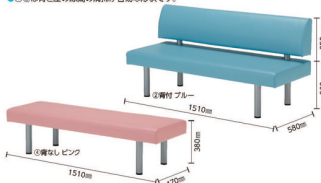

Waiting Room Bench

- 抗菌・防汚加工素材を使用したバステルカラーのロビーチェア。
- 堅牢なスチール脚は工具不要でねじ込みだけの簡単組立です。
- ①②は背と座の隙間の清掃が容易な形状です。

ロビーチェア 背付

組立
商品 受注
生産

コード	品番	サイズ	価格(税別)
① 24-6451-00	NWC-128A	W1810×D580×H730mm	¥110,300
② 24-6451-01	NWC-125A	W1510×D580×H730mm	¥100,400

※座面高:380mm ※重量:①31kg②27kg ※材質:本体=木种・ウレタン、脚部=スチール(焼付塗装)、座墊=ビニールレザー(抗菌・防汚)
※ご注文の際には、□□にサブコードをご指定ください。

組立
商品 受注
生産

背なし

コード	品番	サイズ	価格(税別)
③ 24-6451-02	NWC-128	W1810×D470×H380mm	¥59,400
④ 24-6451-03	NWC-125	W1510×D470×H380mm	¥54,200

※重量:③21kg④20kg ※材質:本体=木种・ウレタン、脚部=スチール(焼付塗装)、座墊=ビニールレザー(抗菌・防汚)
※ご注文の際には、□□にサブコードをご指定ください。

(サブコード/カラー)

01	ブルー	02	ピンク	03	グリーン
----	-----	----	-----	----	------

※表記の内容は2019年4月現在のものです。諸般の事情により予告なく変更・中止の場合もございますので、あらかじめご了承ください。