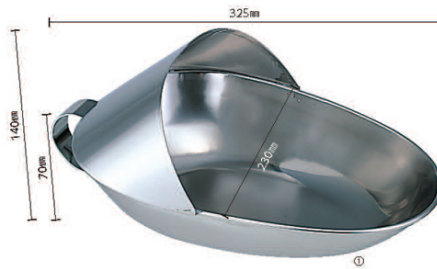

Piactenta Tray

トリッペル膾盆

コード	規格	サイズ(外寸)	容量	価格(税抜)
① 02-4255-00	目盛なし	325×230×140mm	1800cc	¥32,200
② 02-4255-01	目盛付	325×230×140mm	1800cc	¥34,400

※材質:ステンレス(SUS304)

※表記の内容は2019年4月現在のものです。譲渡の事情により予告なく変更・中止の場合もございますので、あらかじめご了承ください。