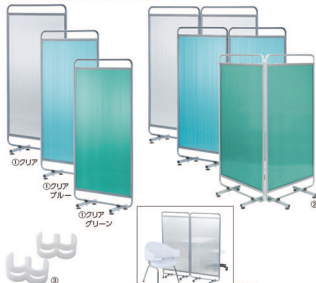

## Bedside Screen

- スクリーン部分は人の気配を感じられるクリアカラー中空軽量PCボードを採用。
- スペースの明るさを保ちつつ、プライバシーを守ります。
- ②は①を2台連結したワイドサイズです。

## エレガントスクリーン

コード	規格	サイズ(本体)	価格(税別)
① 24-3219-00	S	W710×H1466mm	¥22,800
② 24-3219-01	W	W1430×H1466mm	¥39,800

※サイズ(脚部幅):300mm※重量:①6.5kg②13.0kg※材質:フレーム=スチール、スクリーン=ポリカーボネイト

※ご注文の際には、□□にサブコードをご指定ください。

(サブコード/カラー)