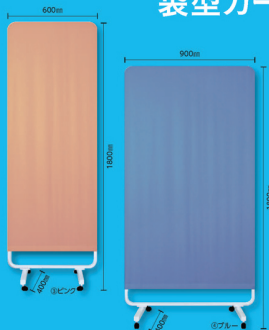

Bedside Screen

イ・コレ
Matsuyoshi Quality

New!
マツヨシ
オリジナル

デザイン性に優れた 袋型カーテンのシェーディング衝立

- ▶ プライバシーを保護する遮光カーテン仕様です。
- ▶ カーテンは袋状で簡単に取り外しができます。
- ▶ 4色から選べるカーテンには難燃性素材を採用しています。

マイスコカバー衝立

衝立
商品

要注
商品

コード	品番	サイズ(本体)	価格(税別)
① 24-7305-00	MY-TCP60AL	W600×H1600mm	¥25,500
② 24-7305-01	MY-TCP90AL	W900×H1600mm	¥27,500
③ 24-7305-02	MY-TCP60AH	W600×H1800mm	¥26,000
④ 24-7305-03	MY-TCP90AH	W900×H1800mm	¥28,500

※サイズ(本体幅)×400mm※重量:①5.1kg②6.0kg③5.3kg④6.2kg※材質:フレーム=スチール(耐燃塗装)カーテン=ポリエステル100%(防火加工)※キャスト=φ30mm
※ご注文の際は、上記にサブコードをご指定ください。

(サブコード/カラー)

01	ピンク	02	ブルー	03	グリーン	04	ベージュ
----	-----	----	-----	----	------	----	------