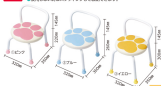

Kids Chair

New!

- 座面は可愛らしい動物のデザインです。
- 座面しんがしめはスタッキングして収納できます。

アニマルベビーチェア

コード	品名	サイズ	価格(税込)
① 24-6102-03	CAT-B	W120xD350(H)305mm	③ ¥12,800
② 24-6102-01	CAT-BM	W120xD350(H)425mm	③ ¥12,800
③ 24-6102-02	CAT-BH	W120xD350(H)445mm	③ ¥12,800

※座面高：①220mm②260mm③300mm材質：座面=スチール、背板=ビニールレザー

※このサイズには、加工費が別途必要です。

(※コードは別紙参照)

①1 プルーフ ②1 ベンチ ③1 4.200-