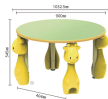

Kid's Table &amp; Chair

**New!**

- 可愛いキャラクター(キリンと羊)にデザインされたテーブルとイスです。
- 子供が手を隠したりするのにならぶサイズの、キッズスペースなどに最適です。

**キリピーテーブル&ルッキーチェア**

コード	品番	品名	価格(税別)
24-8181-00	MW122KYO	キリピーテーブル	¥130,200
24-8181-01	MW122SOG	ルッキーチェア	¥9,800

※サイズ：W1032×D500×H450mm / W390×D400×H470mm / 天板厚さ：約10mm  
 ※重量：全25.5kg(本体) / 梱包サイズ：W1032×D500×H470mm(天板+フレーム) / 梱包、エッジ等が傷まないように配慮してあります。

新品  
商品

※表記の内容は2010年1月現在のものです。諸般の事情により予告なく変更・中止の場合もございますので、あらかじめご了承ください。