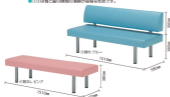

Waiting Room Bench

New!

- 内装・外装工事費を含むバスルームのロビーチェア。
- 堅牢なステンレス脚は工具不要で組み立てが可能です。
- 3色は目と脚の色の組み合わせが豊富にあります。

ロビーチェア
脚付

コード	品名	サイズ	定価(税別)
① 24-9451-00	NWC-125A W7010×D470×H450mm		¥110,900
② 24-9451-01	NWC-125A W7010×D470×H450mm		¥100,400

※背高約: 390mm ※座高: 370mm ※27kg ※材質: 本体=本体・クッション=鋼管・ステンレス・脚付部材=鋼管・ステンレス ※カラー: 別売 ※脚付部材は、上記にサブコードをご指定ください。

背なし

コード	品名	サイズ	定価(税別)
③ 24-9451-02	NWC-128 W7010×D470×H450mm		¥59,400
④ 24-9451-03	NWC-125 W7010×D470×H390mm		¥54,200

※座高: 370mm ※座高: 370mm ※27kg ※材質: 本体=本体・クッション=鋼管・ステンレス ※脚付部材は、上記にサブコードをご指定ください。

カラー別価格

①	ブルー	②	ピンク	③	グリーン
---	-----	---	-----	---	------

※商品の内容は2010年1月現在のものです。諸般の事情により予告なく変更・中止の場合もございますので、あらかじめご了承ください。

ふり仮名		ふり仮名	
貴社名		ご担当者名	
ふり仮名			
御住所	〒		
電話番号		FAX番号	
メールアドレス			
ご注文商品			
※ 01-0201-01 丸椅子 レッド 3脚			
ご要望			