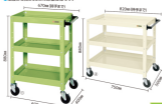

Instrument Table

- 最大積載量(1台)150kg(2台)200kgのステンレス製ワゴン。
- 全高とも高は50mmの深縁仕様です。

CSスペシャルワゴン

製品仕様

| コード | 品名 | カラー | サイズ | 価格(税別) |
|--------------|---------|-------|------------------|---------|
| 注 24-3240-01 | CSA-608 | グリーン | W670×D600×H850mm | ¥24,200 |
| 注 24-3240-01 | CSA-608 | アイボリー | W670×D600×H850mm | ¥24,200 |
| 注 24-2711-01 | CSA-758 | グリーン | W750×D750×H850mm | ¥26,900 |
| 注 24-2711-01 | CSA-758 | アイボリー | W750×D750×H850mm | ¥26,900 |

※容量(1台)は20kg(2台)は24kg(材質)ステンレス(耐熱温度)400℃(最大)※4×スター-φ125mm(スロープ)2-φ111(車輪)※1台150kg(2台)は200kg(最大)

※製品の仕様は2010年1月現在のものです。諸般の事情により予告なく変更・中止の場合もございますので、あらかじめご了承ください。

| | | | |
|-------------------------|---|---------------|--|
| ふり仮名 貴社名 | | ふり仮名 ご担当者名 | |
| ふり仮名 御住所 | 〒 | | |
| 電話番号 | | FAX番号 | |
| メールアドレス | | | |
| ご注文商品 | | | |
| 備考 01-001-01 太陽子 レッド 3巻 | | | |
| ご要望 | | | |