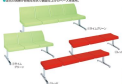

Waiting Room Reception/Waiting Reception

- 背もたれが傾斜したタイプは、長時間座り続けると背中の負担が軽減されます。
- 背もたれが傾斜したタイプは、長時間座り続けると背中の負担が軽減されます。

ロビーチェア

待合

品名	価格	単位	数量	合計
待合椅子(緑)	12,111円	個	2	24,222円
待合椅子(赤)	12,111円	個	2	24,222円

※送料別。送料は別途見積り。送料は別途見積り。送料は別途見積り。送料は別途見積り。

待合

品名	価格	単位	数量	合計
待合椅子(緑)	12,111円	個	2	24,222円
待合椅子(赤)	12,111円	個	2	24,222円

※送料別。送料は別途見積り。送料は別途見積り。送料は別途見積り。送料は別途見積り。

色別価格表

色	価格	色	価格	色	価格
緑	12,111円	赤	12,111円	白	12,111円
黒	12,111円	青	12,111円	黄	12,111円
紫	12,111円	茶	12,111円	灰	12,111円
金	12,111円	銀	12,111円	銅	12,111円