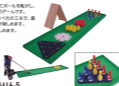

Target Game

- 約20枚の両面タイプですので、1枚で2回楽しめます。
- 的を狙って投げることで、集中力・体幹・バランスの維持・介護予防などの効果が期待でき、また高い計算することで認知症予防になります。
- 楽しいからでも楽しめます。

的あておそび(両面タイプ)

品番	24-2563-00	JAN	90510018	定価(税別)	¥36,800
*税別価格×1.08(税込)※おつけお直しは、マシニングテープボール3色×各4コースのコースに おついで2色×各2色×材質:ポリウレタン×ボール×おつけお直しは別途送料がかかります。					

※表記の内容は2016年1月現在のものです。価格や仕様により予告なく変更・中止の場合もございますので、あらかじめご了承ください。

あうる 貴社名		あうる ご担当者名	
あうる 御住所	〒		
あうる 電話番号		あうる FAX番号	
あうる メールアドレス			
あうる ご注文商品			
あうる ご要望			

Rolling Slope Game

- スロープを利用してボールを転がし、ピンやボールを倒すゲームです。
- ボールやピンの並べ方の工夫で、難易度5種類のゲームが楽しめます。
- 楽しいだけでなく癒し効果も。