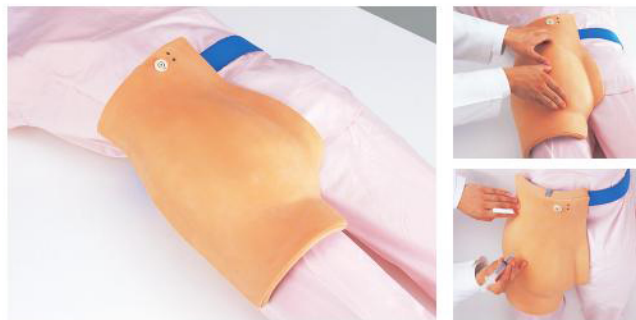

- 触診により殿部筋肉内注射技術の確認練習ができます。
- 間違った部位や安全部位でも深く刺入しすぎると赤ランプとブザーで警告します。また、正しい注射部位では緑ランプで知らせます。
- 表皮は極めて生体に近く、何度練習してもほとんど針跡が残らず、液(水を使用)の注入もできます。

殿部筋肉内注射シミュレーター“でんちゅう”くん

製
生
産

コード	品番	価格(税抜)
① 15-3015-00	M153	¥180,000

●付属品: 装着用ベルト、排液バッグ、保存用パッケージ、収納ケース(W500×D350×H150mm)

※表記の内容は2015年1月現在のものです。諸般の事情により予告なく変更・中止の場合もございますので、あらかじめご了承ください。

ふりがな 貴社名		ふりがな ご担当者名	
ふりがな 御住所	〒		
電話番号		FAX番号	
メールアドレス			
ご注文商品			
例) 01-0101-01 丸椅子 レッド 3個			
ご要望			