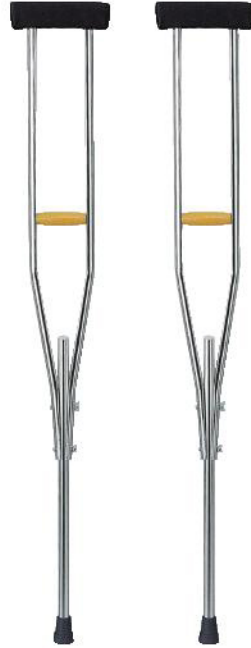

- 堅牢な特殊アルミ合金製。
- 2本組。

松葉杖(アルミ製)

コード	品番	規格	価格(税抜)
① 24-3564-00	TY151DL	大	¥11,000
② 24-3564-01	TY151DM	中	¥11,000

●サイズ(全長):①1230~1440mm②1020~1230mm ●重量(1本):①820g②750g

交換用足ゴム

コード	品番	サイズ	価格(税抜)
③ 24-3564-20	TY151-1	φ21mm	¥350