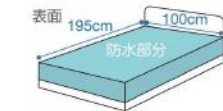

●ベッドパッド、マットレスをすっぽり包む立体構造で、作業性に優れています。

マットレスの厚みは22cmまで可能

### スーパーデニムシート(ボックスタイプ)

コード	品番	サイズ(幅×長さ×厚み)	価格(税抜)
① 20-6522-00□□	2217	1000×1950×220mm	¥10,000

●防水部寸法(幅×長さ):1000×1950mm ●材質:防水部=綿35%・ポリエステル65%(耐熱ポリウレタンラミネート加工)、巻込部=綿35%・ポリエステル65% ●取り扱い:洗濯○、脱水○、乾燥機○(130℃以下)