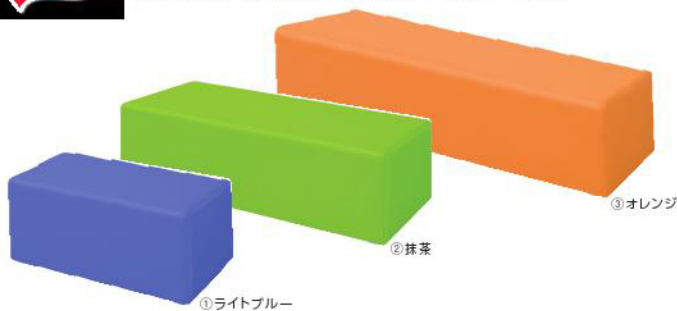

- シンプルなキューブタイプで自由な組み合わせとレイアウトが可能です。
- 抗菌、防汚、難燃、耐アルコール性のビニールレザーを使用。

ロビーチェア キュービック

コード	品番	サイズ	価格(税抜)
① 24-3014-00□□	TB-1148-02	W1200×D450×H450mm	¥50,000
② 24-3014-01□□	TB-1148-03	W1500×D450×H450mm	¥55,000
③ 24-3014-02□□	TB-1148-04	W1800×D450×H450mm	¥65,000

● 材質：本体=ベニヤ・ウレタン、張地=ビニールレザー
 ※ご注文の際には、□□にサブコードをご指定ください。
 (サブコード/カラー)

01	白	02	アイボリー	03	黒	04	茶	05	ライトグリーン
06	ライトブルー	07	ピンク	08	イエロー	09	グレー	10	オレンジ
11	抹茶	12	スカイブルー	13	クリーム	14	レッド	15	メディグリーン
16	メディブルー	17	ライトブラウン	18	ライムグリーン				