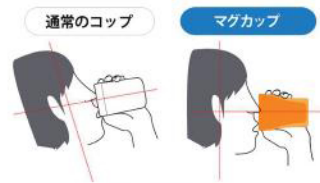

- 取っ手を指で挟んで手を添えることができる、持ちやすく落としにくい形状です。
- 本体内に傾斜がついているので、首を傾けなくても飲むことができます。
- フタにストローを差すことができます。

マグカップ

コード	カラー	容量	価格(税抜)
① 23-6306-00	オレンジ	200ml	¥1,580
② 23-6306-01	ブルー	200ml	¥1,580

●材質(耐熱温度):本体内側=ポリプロピレン(100℃)、本体外側=ポリカーボネート(100℃)、フタ・すべり止め=シリコンゴム