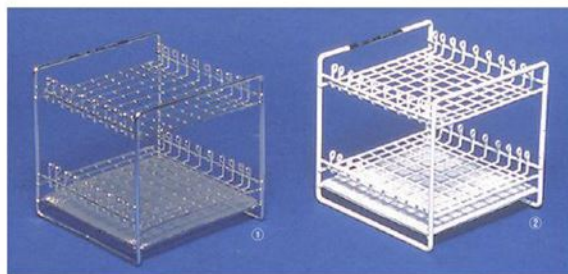

- ピベット立とピベット台の併用ができ、上下2段にピベットが置けます。
- 底部に金網を敷いていますので、水切りが速やかです。

### ピベット立

コード	品番	サイズ	価格(税別)
① 23-7903-00	SS	W150xD150xH150mm	¥5,000
② 23-7903-01	SC	W150xD150xH150mm	¥3,800

●材質:①ステンレス(SUS304)②スチール(ポリエチレンコーティング)

※表記の内容は2014年1月現在のものです。諸般の事情により予告なく変更・中止の場合もございますので、あらかじめご了承ください。