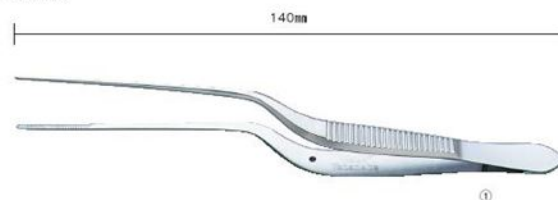

●日本製。

W印ルーツェピンセット(耳用)

一般

| コード | 品番 | 規格 | サイズ(全長) | 価格(税抜) |
|--------------|-------|----|---------|--------|
| ① 05-2910-00 | L-140 | 無鈎 | 140mm | ¥6,000 |
| ② 05-2910-01 | L-143 | 有鈎 | 140mm | ¥7,000 |

●材質:ステンレス

※表記の内容は2014年1月現在のものです。諸般の事情により予告なく変更・中止の場合もございますので、あらかじめご了承ください。

| | | | |
|--------------------------|---|----------------------|--|
| ふりがな 貴社名 | | ふりがな ご担当者名 | |
| ふりがな 御住所 | 〒 | | |
| 電話番号 | | FAX番号 | |
| メールアドレス | | | |
| ご注文商品 | | | |
| 例) 01-0101-01 丸椅子 レッド 3個 | | | |
| ご要望 | | | |