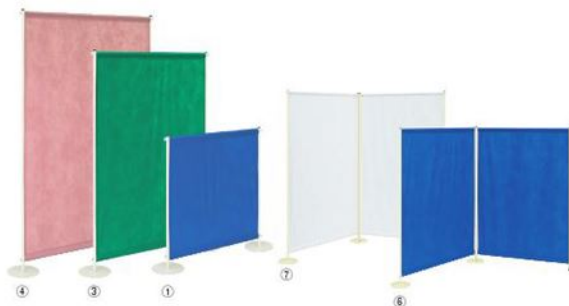

- カラフルでカジュアルな不織布のパーテーションです。
- フレーム部は耐久性に優れた粉体塗装仕上げです。
- カラーと高さのバリエーションよりお選びいただけます。

ライトスクリーン

■ 既立
■ 既注
■ 既生

コード	品番	サイズ	価格(税別)
① 23-2774-00□□	TB-515	W900×H900mm	¥13,000
② 23-2774-01□□	TB-515	W900×H1200mm	¥13,000
③ 23-2774-02□□	TB-515	W900×H1500mm	¥13,000
④ 23-2774-03□□	TB-515	W900×H1800mm	¥13,000

●ベース寸法:φ200×H3.2mm ●材質:フレーム=スチール(粉体塗装)、カーテン=ポリプロピレン不織布
※ご注文の際は、□□にサブコードをご指定ください。

Wライトスクリーン

■ 既立
■ 既注
■ 既生

コード	品番	サイズ	価格(税別)
⑤ 23-2774-04□□	TB-669	W1000+1000×H1200mm	¥28,000
⑥ 23-2774-05□□	TB-669	W1000+1000×H1500mm	¥28,000
⑦ 23-2774-06□□	TB-669	W1000+1000×H1800mm	¥28,000

●ベース寸法:φ200×H3.2mm ●材質:フレーム=スチール(粉体塗装)、カーテン=ポリプロピレン不織布
※ご注文の際は、□□にサブコードをご指定ください。

(サブコード/カラー)

01	ホワイト	02	ブラック	03	ピンク	04	グリーン	05	ブルー
06	ブラウン	07	グレー	08	ベージュ				

※表記の内容は2014年1月現在のものです。諸般の事情により予告なく変更・中止の場合もございますので、あらかじめご了承ください。